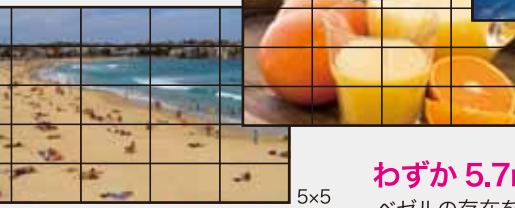

**スーパーナロー
ベゼル (SNB)**
狭額縁のディスプレイ
で 1 枚の大きなディス
プレイのように表現

自由な設置方法
壁掛けや壁に埋め込む
タイプ、スタンドタイプ
などに対応可能

選べる 2 サイズ
SNB は 46 インチ/
55 インチと設置箇所
に合わせてサイズ選択
可能

Multi Display

多彩な映像表示が可能

全画面表示
ディスプレイ全体を1画面として表示

特定領域のマルチ表示 ①
マルチ画面と他のディスプレイに同じ映像を表示

すべてに同じ映像を表示
各ディスプレイユニットに同じ映像を表示

特定領域のマルチ表示 ②
マルチ画面と他のディスプレイに異なる映像を表示

すべてに異なる映像を表示
各ディスプレイユニットに異なる映像を表示

特定領域のマルチ表示 ③
マルチ画面の領域を任意に設定

わずか 5.7mm*
ベゼルの存在を意識する事なく、マルチ映像の世界を実現します。
※55 インチの場合

マルチボード

最大 255 台のマルチディスプレイに 1 台の PC から配信できるシンプルでパワフルなシステムです。デジタル映像信号で、劣化の少ない高品質な映像表示が可能です。