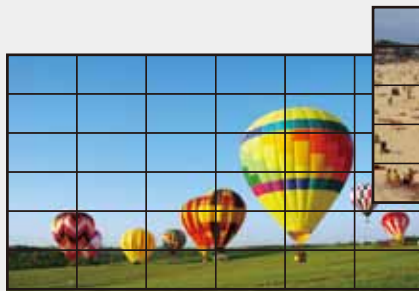

**スーパーナロー
ベゼル (SNB)**
狭額縁のディスプレイ
で 1 枚の大きなディス
プレイのように表現

自由な設置方法
壁掛けや壁に埋め込む
タイプ、スタンドタイプ
などに対応可能

選べる 2 サイズ
SNB は 46 インチ/
55 インチと設置箇所
に合わせてサイズ選択
可能

Multi Display

多彩な映像表示が可能

全画面表示
ディスプレイ全体を1画面として表示

特定領域のマルチ表示 ①
マルチ画面と他のディスプレイに同じ映像を表示

すべてに同じ映像を表示
各ディスプレイユニットに同じ映像を表示

特定領域のマルチ表示 ②
マルチ画面と他のディスプレイに異なる映像を表示

すべてに異なる映像を表示
各ディスプレイユニットに異なる映像を表示

特定領域のマルチ表示 ③
マルチ画面の領域を任意に設定

わずか 5.7mm*
ベゼルの存在を意識する事なく、マルチ映像の世界を実現します。
※55 インチの場合

マルチボード

最大 255 台のマルチディスプレイに 1 台の PC から配信できるシンプルでパワフルなシステムです。デジタル映像信号で、劣化の少ない高品質な映像表示が可能です。