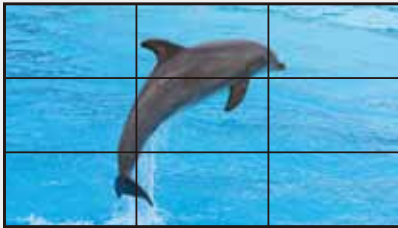

**スーパーナロー
ベゼル (SNB)**
狭額縁のディスプレイ
で 1 枚の大きなディス
プレイのように表現

自由な設置方法
壁掛けや壁に埋め込む
タイプ、スタンドタイプ
などに対応可能

選べる 2 サイズ
SNB は 46 インチ/
55 インチと設置箇所
に合わせてサイズ選択
可能

Multi Display

多彩な映像表示が可能

全画面表示
ディスプレイ全体を1画面として表示

特定領域のマルチ表示 ①
マルチ画面と他のディスプレイに同じ映像を表示

すべてに同じ映像を表示
各ディスプレイユニットに同じ映像を表示

特定領域のマルチ表示 ②
マルチ画面と他のディスプレイに異なる映像を表示

すべてに異なる映像を表示
各ディスプレイユニットに異なる映像を表示

特定領域のマルチ表示 ③
マルチ画面の領域を任意に設定

わずか 5.7mm*
ベゼルの存在を意識する事なく、マルチ映像の世界を実現します。
※55 インチの場合

マルチボード

最大 255 台のマルチディスプレイに 1 台の PC から配信できるシンプルでパワフルなシステムです。デジタル映像信号で、劣化の少ない高品質な映像表示が可能です。