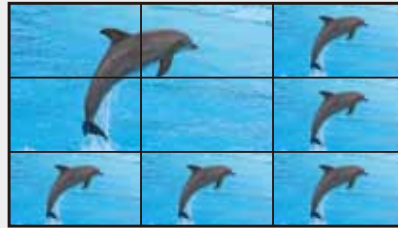

**スーパーナロー
ベゼル (SNB)**
狭額縁のディスプレイ
で 1 枚の大きなディス
プレイのように表現

自由な設置方法
壁掛けや壁に埋め込む
タイプ、スタンドタイプ
などに対応可能

選べる 2 サイズ
SNB は 46 インチ/
55 インチと設置箇所
に合わせてサイズ選択
可能

Multi Display

多彩な映像表示が可能

全画面表示
ディスプレイ全体を1画面として表示

特定領域のマルチ表示 ①
マルチ画面と他のディスプレイに同じ映像を表示

すべてに同じ映像を表示
各ディスプレイユニットに同じ映像を表示

特定領域のマルチ表示 ②
マルチ画面と他のディスプレイに異なる映像を表示

すべてに異なる映像を表示
各ディスプレイユニットに異なる映像を表示

特定領域のマルチ表示 ③
マルチ画面の領域を任意に設定

わずか 5.7mm*
ベゼルの存在を意識する事なく、マルチ映像の世界を実現します。
※55 インチの場合

マルチボード

最大 255 台のマルチディスプレイに 1 台の PC から配信できるシンプルでパワフルなシステムです。デジタル映像信号で、劣化の少ない高品質な映像表示が可能です。