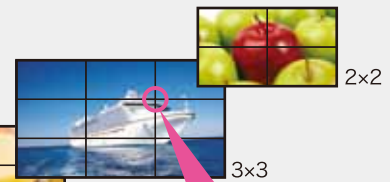

**スーパーナロー
ベゼル (SNB)**
狭額縁のディスプレイ
で 1 枚の大きなディス
プレイのように表現

自由な設置方法
壁掛けや壁に埋め込む
タイプ、スタンドタイプ
などに対応可能

選べる 2 サイズ
SNB は 46 インチ/
55 インチと設置箇所
に合わせてサイズ選択
可能

Multi Display

多彩な映像表示が可能

全画面表示
ディスプレイ全体を1画面として表示

特定領域のマルチ表示 ①
マルチ画面と他のディスプレイに同じ映像を表示

すべてに同じ映像を表示
各ディスプレイユニットに同じ映像を表示

特定領域のマルチ表示 ②
マルチ画面と他のディスプレイに異なる映像を表示

すべてに異なる映像を表示
各ディスプレイユニットに異なる映像を表示

特定領域のマルチ表示 ③
マルチ画面の領域を任意に設定

わずか 5.7mm*
ベゼルの存在を意識する事なく、マルチ映像の世界を実現します。
※55 インチの場合

マルチボード

最大 255 台のマルチディスプレイに 1 台の PC から配信できるシンプルでパワフルなシステムです。デジタル映像信号で、劣化の少ない高品質な映像表示が可能です。