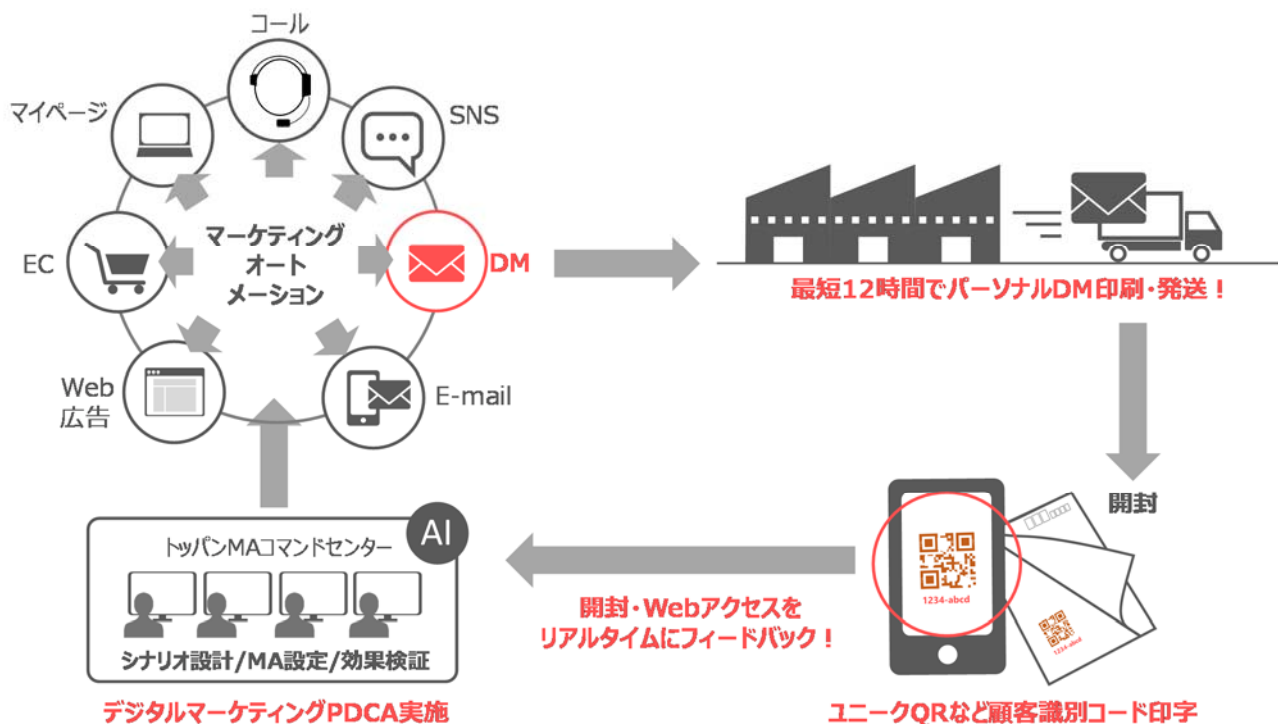

MAツールの運用業務を受託している中で、e-mail や SNS などデジタルのコミュニケーションに加えて、DM などのプリントメディアもデジタルと同様に連動させてマーケティングを自動化したいという要望が多いことから、このたび凸版印刷は、MA ツールとオンデマンド印刷工程を連係させる、マーケティングオートメーション連動型 DM 自動発送サービスを開発。デジタルコミュニケーションとプリントメディアを連動させたデジタルマーケティング PDCA の実現を可能とする新サービスとして 2018 年9月より提供を開始します。

本サービスでは、ターゲット情報の取得から DM 印刷工程までを自動化、パーソナライズ化された DM を最短 12 時間で顧客に発送することができます。さらに緊急性の高い内容を確実に届けるため E-mail の開封履歴がない顧客には DM を組み合わせるなど、デジタルとプリントメディアをリアルタイムに連動させたコミュニケーションシナリオを実行することが可能となります。

また、プリントメディアにユニーク QR 等顧客識別コードを印字するなどの仕掛けを組み込むことで、プリントメディアでの顧客の反応を WEB やコールセンターからリアルタイムに把握することができ、デジタルと同様に顧客の反応に応じたコミュニケーションシナリオの改善など PDCA を高速かつ効果的に回すことも可能となります。

図1プリントメディアをデジタルと同様に組み込んだ高速 PDCA を実現

■ 本サービスの特長

1. MA ツールからデータ取得後、最短 12 時間で DM を印字、発送

これまでの一般的な DM 発送は、ターゲット抽出や、顧客別に刷り分けを行うためのデータ加工など多くの工程を時間のかかる人の手で行っていたため、定期的にまとめて発送することが通常でした。

新サービスでは、MA ツールでのターゲット情報の取得から、オンデマンド印刷最終工程までの処理を自動化し、最短 12 時間での発送を実現しました。